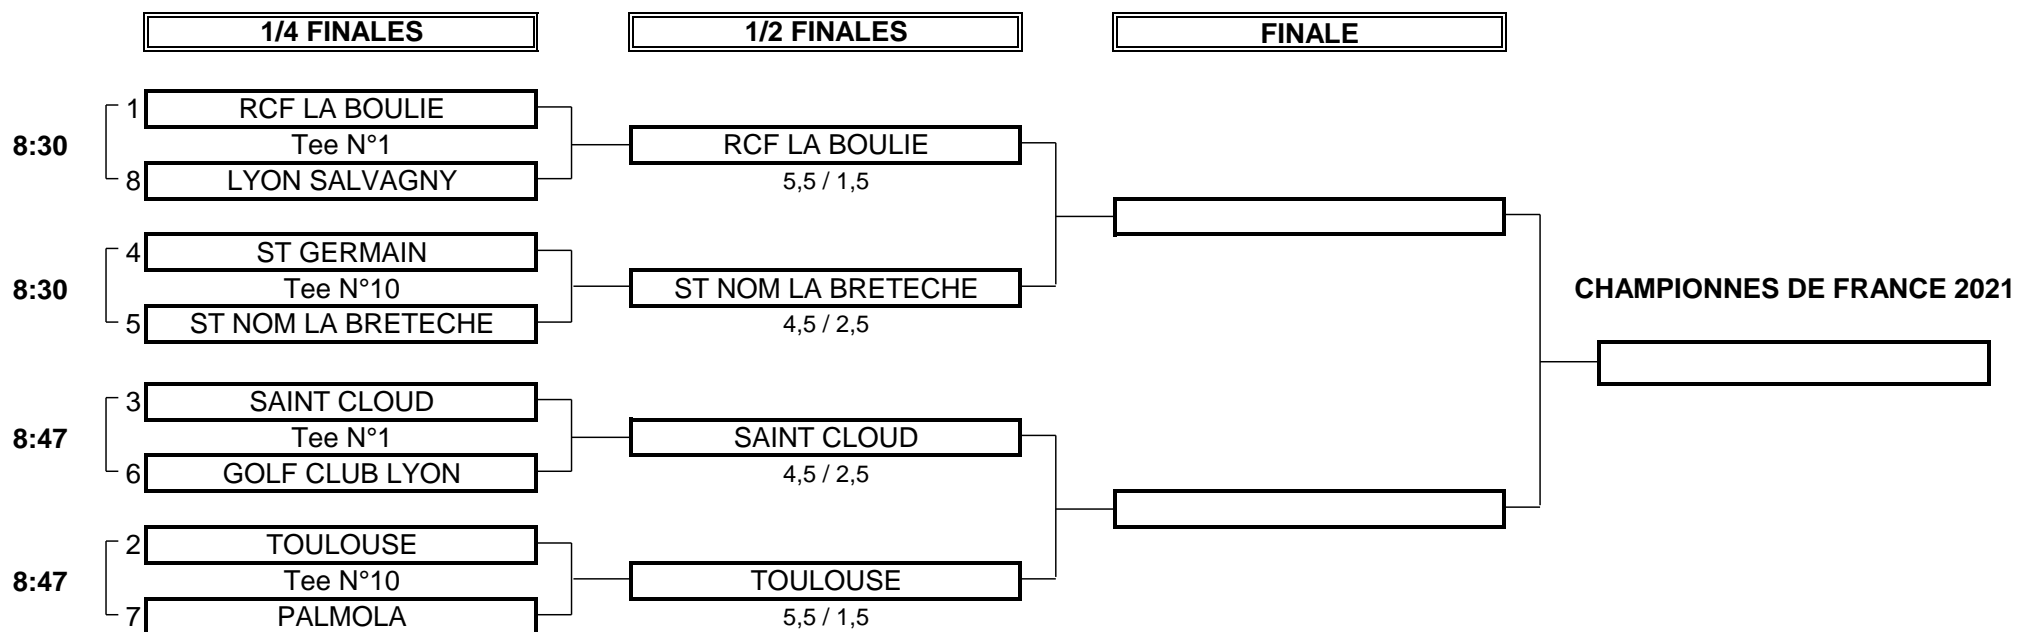

CHAMPIONNAT DE FRANCE PAR EQUIPES 2021

1ère DIVISION DAMES Trophée Golfer's Club

Du 13 au 17 Octobre - Golf de Saint Germain

PHASE FINALE MATCH PLAY

CHAMPIONNAT DE FRANCE PAR EQUIPES 2021
1ère DIVISION DAMES Trophée Golfer's Club
Du 13 au 17 Octobre - Golf de Saint Germain